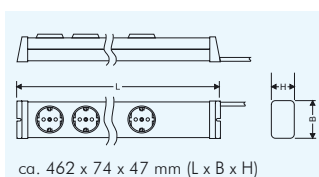

5-fach Steckdosenleiste ÜBERSPANNUNGSSCHUTZ Optik plus mit Mittenschutzkontakt-Steckdosenlötlern

- 250 V ~, 50 Hz, 16 A, 3.600 W
- integrierter Überspannungsschutz SPD Typ 3 (nach EN 61643-11)
- 1,5 m Zuleitung H05VV-F 3G1,5 mm² mit Schutzkontakt-Winkelstecker, schwarz
- integrierter Kinderschutz
- robustes Kunststoffprofil, grau
- Steckdosen und Endkappen schwarz