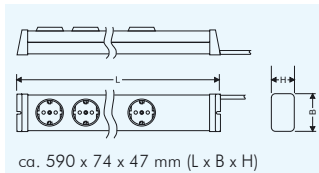

7-fach Steckdosenleiste ÜBERSPANNUNGSSCHUTZ Optik plus

- 250 V ~, 50 Hz, 16 A, 3.600 W
- integrierter Überspannungsschutz SPD Typ 3 (nach EN 61643-11)
- 1,5 m Zuleitung H05VV-F 3G1,5 mm² mit Schutzkontakt-Winkelstecker, schwarz
- integrierter Kinderschutz
- robustes Kunststoffprofil, grau
- Steckdosen und Endkappen schwarz