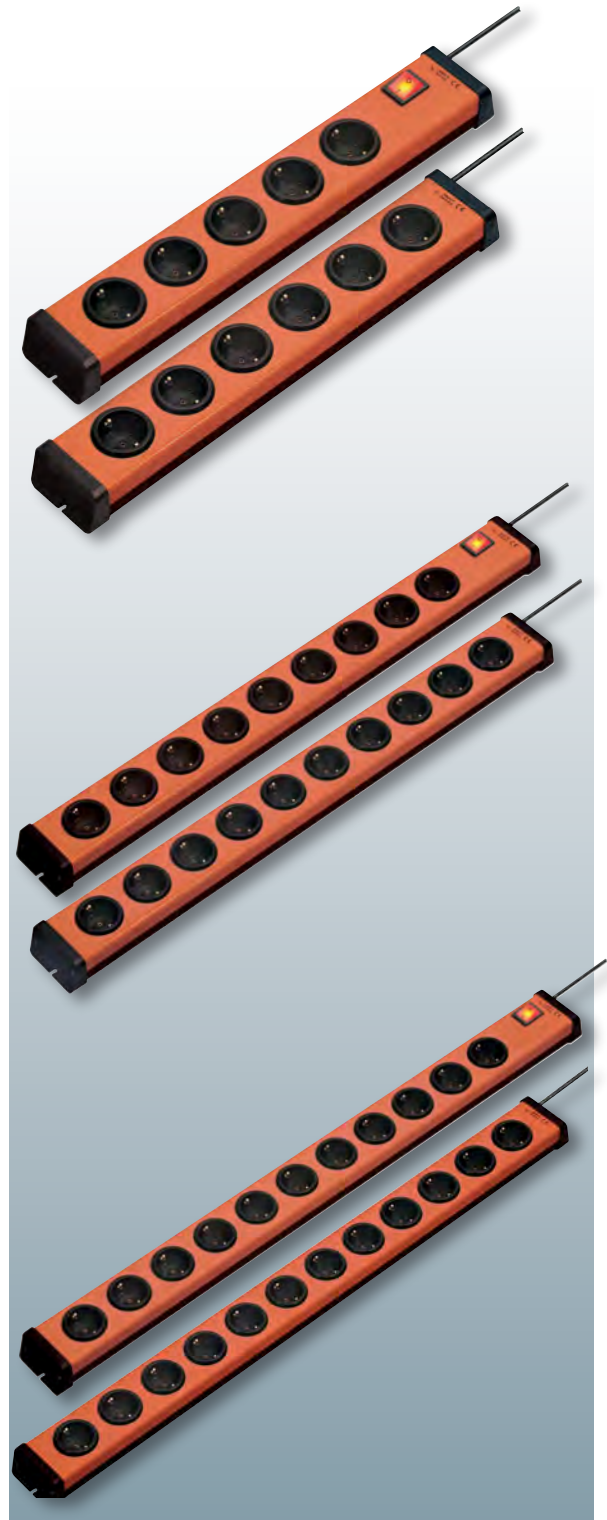

11- und 12-fach Steckdosenleiste orange / schwarz

- 250 V ~, 50 Hz, 16 A, 3.600 W
- 1,5 m Zuleitung H05VV-F 3G1,5 mm² mit Schutzkontakt-Winkelstecker, schwarz
- integrierter Kinderschutz
- robustes Kunststoffprofil, orange/ schwarz
- Steckdosen und Endkappen schwarz

Artikel-Nr.	Artikel-Bezeichnung
40-0201x00112g01	UNIVERSAL 11-fach plus orange / schwarz – mit 2-poligem Schalter
40-0200x00122g01	UNIVERSAL 12-fach orange / schwarz