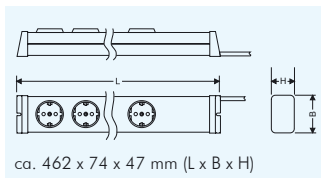

UNIVERSAL

5- und 6-fach Steckdosenleiste orange / schwarz

- 250 V ~, 50 Hz, 16 A, 3.600 W
- 1,5 m Zuleitung H05VV-F 3G1,5 mm² mit Schutzkontakt-Winkelstecker, schwarz
- integrierter Kinderschutz
- robustes Kunststoffprofil, orange/ schwarz
- Steckdosen und Endkappen schwarz