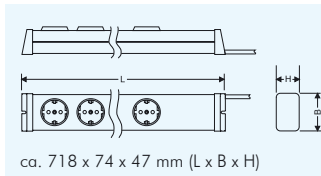

- 250 V ~, 50 Hz, 16 A, 3.600 W
- 1,5 m Zuleitung H05VV-F 3G1,5 mm² mit Schutzkontakt-Winkelstecker, schwarz
- integrierter Kinderschutz
- robustes Kunststoffprofil, orange/ schwarz
- Steckdosen und Endkappen schwarz