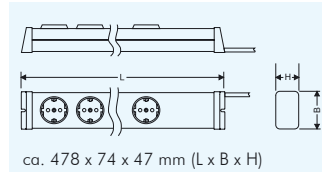

5- und 6-fach Steckdosenleiste mit Kaltgerätestecker (IEC 320)

- 250 V ~, 50 Hz, 10 A, 2.300 W
- 1,5 m Zuleitung H05VV-F 3G1,0 mm² mit Kaltgerätestecker, schwarz
- integrierter Kinderschutz
- robustes Kunststoffprofil, grau
- Steckdosen und Endkappen schwarz