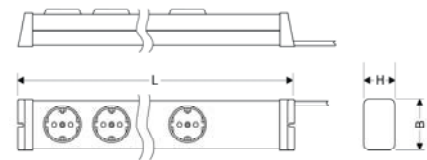

MULTIPOL Steckdosenleiste Universal 12-fach

Art-Nr	40-0600x00122031
Töpfe	12 Stück in schwarz, rund, mit Kinderschutz Steckdosenabstand 64 mm
Schalter	---
Kanal	Aluminium
Abmaße (LxBxH)	ca. 818 mm x 65 mm x 40 mm
Zuleitung	ca. 150 cm Länge, schwarz H05VV-F 3G1,5 mm², mit angespritztem Schuko-Winkelstecker
Endkappen	an Wand und Boden anschraubbar, schwarz
Techn. Daten	250 V~, 16 A, 50 Hz
Leistung	max. 3.600 W
Eigenverbrauch	---
Verpackung	PE-Schrumpfschlauch
VPE	10 Stück