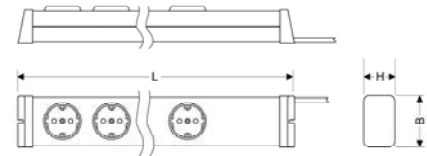

MULTIPOL ALU Steckdosenleiste Universal 5-fach plus

Art-Nr	40-0601x00052031
Töpfe	5 Stück in schwarz, rund, mit Kinderschutz Steckdosenabstand 64 mm
Schalter	2-polig, rot, beleuchtet
Kanal	Aluminium
Abmaße (LxBxH)	ca. 458 mm x 65 mm x 40 mm
Zuleitung	ca. 150 cm Länge, schwarz H05VV-F 3G1,5 mm ² , mit angespritztem Schuko-Winkelstecker
Endkappen	an Wand und Boden anschraubbar, schwarz
Techn. Daten	250 V~, 50 Hz, 16 A
Leistung	max. 3.600 W
Eigenverbrauch	---
Verpackung	PE-Schrumpfschlauch
VPE	25 Stück

MULTIPOL ALU Steckdosenleiste Universal 7-fach plus

Art-Nr	40-0601x00072031
Töpfe	7 Stück in schwarz, rund, mit Kinderschutz Steckdosenabstand 64 mm
Schalter	2-polig, rot, beleuchtet
Kanal	Aluminium
Abmaße (LxBxH)	ca. 562 mm x 65 mm x 40 mm
Zuleitung	ca. 150 cm Länge, schwarz H05VV-F 3G1,5 mm ² , mit angespritztem Schuko-Winkelstecker
Endkappen	an Wand und Boden anschraubbar, schwarz
Techn. Daten	250 V~, 50 Hz, 16 A
Leistung	max. 3.600 W
Eigenverbrauch	---
Verpackung	PE-Schrumpfschlauch
VPE	25 Stück