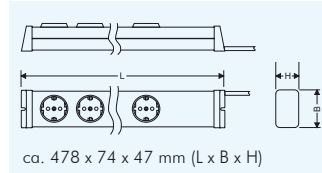

5-fach Steckdosenleiste ÜBERSPANNUNGSSCHUTZ

- 250 V ~, 50 Hz, 16 A, 3.600 W
- integrierter Überspannungsschutz SPD Typ 3 (nach EN 61643-11)
- 1,5 m Zuleitung H05VV-F 3G1,5 mm² mit Schutzkontakt-Winkelstecker, schwarz
- integrierter Kinderschutz
- robustes Kunststoffprofil, grau
- Steckdosen und Endkappen schwarz