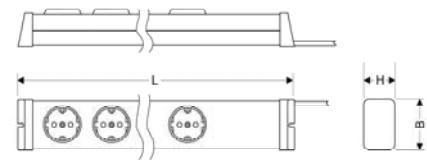

MULTIPOL ALU Steckdosenleiste Universal 8-fach

Art-Nr	40-0600x00082031
Töpfe	8 Stück in schwarz, rund, mit Kinderschutz Steckdosenabstand 64 mm
Schalter	---
Kanal	Aluminium
Abmaße (LxBxH)	ca. 586 mm x 65 mm x 40 mm
Zuleitung	ca. 150 cm Länge, schwarz H05VV-F 3G1,5 mm², mit angespritztem Schuko-Winkelstecker
Endkappen	an Wand und Boden anschraubbar, schwarz
Techn. Daten	250 V~, 16 A, 50 Hz
Leistung	max. 3.600 W
Eigenverbrauch	---
Verpackung	PE-Schrumpfschlauch
VPE	10 Stück