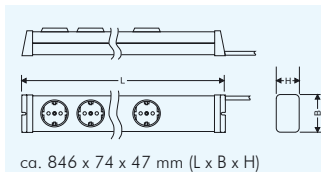

11- und 12-fach Steckdosenleiste orange / schwarz

- 250 V ~, 50 Hz, 16 A, 3.600 W
- 1,5 m Zuleitung H05VV-F 3G1,5 mm² mit Schutzkontakt-Winkelstecker, schwarz
- integrierter Kinderschutz
- robustes Kunststoffprofil, orange/ schwarz
- Steckdosen und Endkappen schwarz