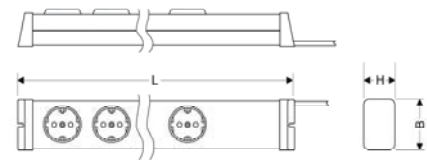

Sichere Schaltung

Durch die 2-polige Schaltung wird eine galvanische Trennung vom Stromnetz gewährleistet.

Hochwertige Verarbeitung

Die Steckdosenleisten werden nach den aktuellen nationalen Normen und Vorschriften (z.B. VDE) gefertigt.

MULTIPOL ALU Steckdosenleiste Universal 4-fach

Art-Nr	40-0600x00042031
Töpfe	4 Stück in schwarz, rund, mit Kinderschutz Steckdosenabstand 64 mm
Schalter	---
Kanal	Aluminium
Abmaße (LxBxH)	ca. 330 mm x 65 mm x 40 mm
Zuleitung	ca. 150 cm Länge, schwarz, H05VV-F 3G1,5 mm ² , mit angespritztem Schuko-Winkelstecker
Endkappen	an Wand und Boden anschraubbar, schwarz
Techn. Daten	250 V~, 16 A, 50 Hz
Leistung	max. 3.600 W
Eigenverbrauch	---
Verpackung	PE-Schrumpfschlauch
VPE	10 Stück