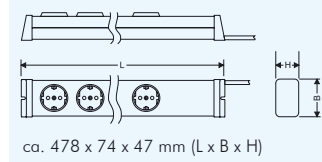

5- und 6-fach Steckdosenleiste

- 250 V ~, 50 Hz, 16 A, 3.600 W
- 1,5 m Zuleitung H05VV-F 3G1,5 mm² mit Schutzkontakt-Winkelstecker, schwarz
- integrierter Kinderschutz
- robustes Kunststoffprofil, grau
- Steckdosen und Endkappen schwarz

Artikel-Nr.	Artikel-Bezeichnung
40-0201x00052311	IT-19" 5-fach plus – mit 2-poligem Schalter
40-0200x00062311	IT-19" 6-fach

5-fach Steckdosenleiste ÜBERSPANNUNGSSCHUTZ

- 250 V ~, 50 Hz, 16 A, 3.600 W
- integrierter Überspannungsschutz SPD Typ 3 (nach EN 61643-11)
- 1,5 m Zuleitung H05VV-F 3G1,5 mm² mit Schutzkontakt-Winkelstecker, schwarz
- integrierter Kinderschutz
- robustes Kunststoffprofil, grau
- Steckdosen und Endkappen schwarz

Artikel-Nr.	Artikel-Bezeichnung
40-0205x00052311	IT-19" ÜBERSPANNUNGSSCHUTZ OPTIK 5-fach plus optische Funktionsanzeige – mit 2-poligem Schalter
40-0206x00052311	IT-19" ÜBERSPANNUNGSSCHUTZ AKUSTIK 5-fach plus optisches und akustisches Signal – mit 2-poligem Schalter

5- und 6-fach Steckdosenleiste mit Kaltgerätestecker (IEC 320)

- 250 V ~, 50 Hz, 10 A, 2.300 W
- 1,5 m Zuleitung H05VV-F 3G1,0 mm² mit Kaltgerätestecker, schwarz
- integrierter Kinderschutz
- robustes Kunststoffprofil, grau
- Steckdosen und Endkappen schwarz

Artikel-Nr.	Artikel-Bezeichnung	
40-0201x00052318	IT-19" 5-fach plus mit Kaltgerätestecker (IEC 320) – mit 2-poligem Schalter	
40-0200x00062318	IT-19" 6-fach mit Kaltgerätestecker (IEC 320)