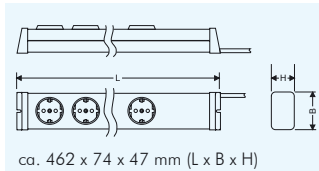

ÜBERSPANNUNGSSCHUTZ

5-fach Steckdosenleiste ÜBERSPANNUNGSSCHUTZ Optik plus

- 250 V ~, 50 Hz, 16 A, 3.600 W
- integrierter Überspannungsschutz SPD Typ 3 (nach EN 61643-11)
- 1,5 m Zuleitung H05VV-F 3G1,5 mm² mit Schutzkontakt-Winkelstecker, schwarz
- integrierter Kinderschutz
- robustes Kunststoffprofil, grau
- Steckdosen und Endkappen schwarz