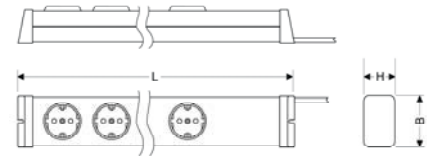

MULTIPOL Steckdosenleiste Universal 12-fach

Art-Nr	40-0600x00122031
Töpfe	12 Stück in schwarz, rund, mit Kinderschutz Steckdosenabstand 64 mm
Schalter	---
Kanal	Aluminium
Abmaße (LxBxH)	ca. 818 mm x 65 mm x 40 mm
Zuleitung	ca. 150 cm Länge, schwarz H05VV-F 3G1,5 mm ² , mit angespritztem Schuko-Winkelstecker
Endkappen	an Wand und Boden anschraubbar, schwarz
Techn. Daten	250 V~, 16 A, 50 Hz
Leistung	max. 3.600 W
Eigenverbrauch	---
Verpackung	PE-Schrumpfschlauch
VPE	10 Stück

MULTIPOL ALU Steckdosenleiste Universal 5-fach plus

Art-Nr	40-0601x00052031
Töpfe	5 Stück in schwarz, rund, mit Kinderschutz Steckdosenabstand 64 mm
Schalter	2-polig, rot, beleuchtet
Kanal	Aluminium
Abmaße (LxBxH)	ca. 458 mm x 65 mm x 40 mm
Zuleitung	ca. 150 cm Länge, schwarz H05VV-F 3G1,5 mm ² , mit angespritztem Schuko-Winkelstecker
Endkappen	an Wand und Boden anschraubbar, schwarz
Techn. Daten	250 V~, 50 Hz, 16 A
Leistung	max. 3.600 W
Eigenverbrauch	---
Verpackung	PE-Schrumpfschlauch
VPE	25 Stück