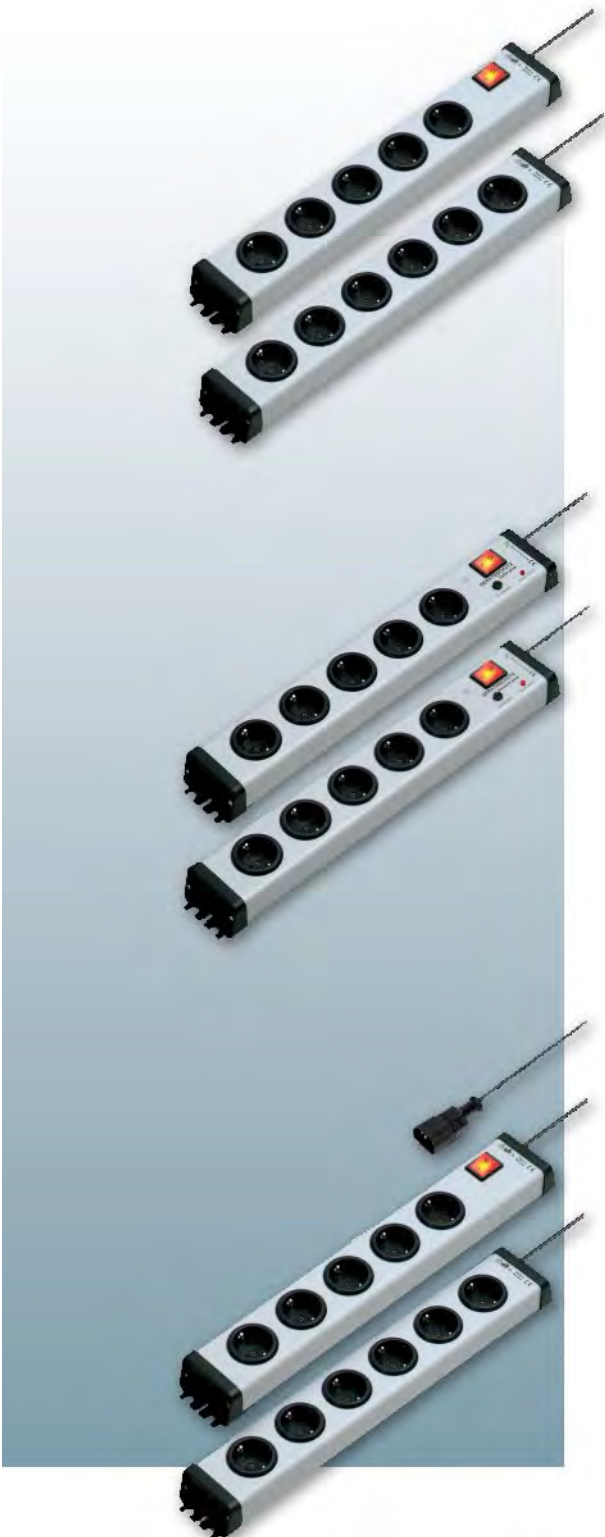

5- und 6-fach Steckdosenleiste

- 250 V ~, 50 Hz, 16 A, 3.600 W
- 1,5 m Zuleitung H05VV-F 3G1,5 mm² mit Schutzkontakt-Winkelstecker, schwarz
- integrierter Kinderschutz
- robustes Kunststoffprofil, grau
- Steckdosen und Endkappen schwarz

Artikel-Nr.	Artikel-Bezeichnung
40-0201x00052311	IT-19" 5-fach plus – mit 2-poligem Schalter
40-0200x00062311	IT-19" 6-fach

5-fach Steckdosenleiste ÜBERSPANNUNGSSCHUTZ

- 250 V ~, 50 Hz, 16 A, 3.600 W
- integrierter Überspannungsschutz SPD Typ 3 (nach EN 61643-11)
- 1,5 m Zuleitung H05VV-F 3G1,5 mm² mit Schutzkontakt-Winkelstecker, schwarz
- integrierter Kinderschutz
- robustes Kunststoffprofil, grau
- Steckdosen und Endkappen schwarz

Artikel-Nr.	Artikel-Bezeichnung
40-0205x00052311	IT-19" ÜBERSPANNUNGSSCHUTZ OPTIK 5-fach plus optische Funktionsanzeige – mit 2-poligem Schalter
40-0206x00052311	IT-19" ÜBERSPANNUNGSSCHUTZ AKUSTIK 5-fach plus optisches und akustisches Signal – mit 2-poligem Schalter

5- und 6-fach Steckdosenleiste mit Kaltgerätestecker (IEC 320)

- 250 V ~, 50 Hz, 10 A, 2.300 W
- 1,5 m Zuleitung H05VV-F 3G1,0 mm² mit Kaltgerätestecker, schwarz
- integrierter Kinderschutz
- robustes Kunststoffprofil, grau
- Steckdosen und Endkappen schwarz

Artikel-Nr.	Artikel-Bezeichnung	
40-0201x00052318	IT-19" 5-fach plus mit Kaltgerätestecker (IEC 320) – mit 2-poligem Schalter	
40-0200x00062318	IT-19" 6-fach mit Kaltgerätestecker (IEC 320)