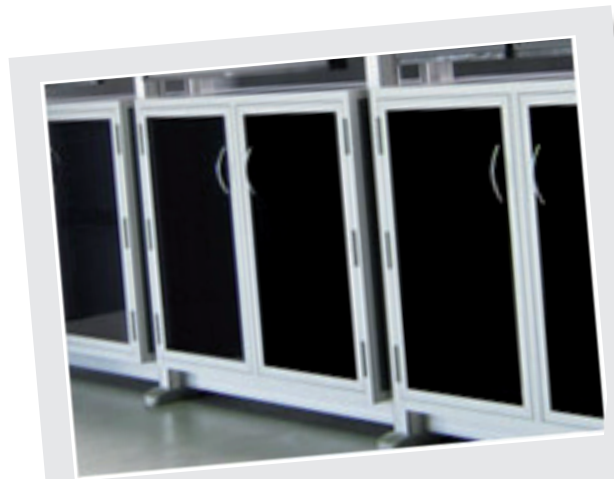

Die Verkabelung wird Anwender freundlich geführt. Verdeckt über die Horizontalprofile hinein in die massiven Pfeilerprofile.

Aufgrund der modularen Gestaltung können COMO-Monitorwände in beliebigen Aussendimensionen produziert werden.

## VESA-Adapter

Für 19" - 22" Monitore,  
horizontal positionierbar,  
optional auch neigbar.

VESA-Adapter

Universal-Adapter

Kabeleinführungsbuchse

## Kabeleinführungsbuchse

Nützliche Komponente um die Daten- und Netzkabel sicher und geordnet einzuführen.

Unterbaukorpus

Unterbaukorpus

Unterbaukorpus