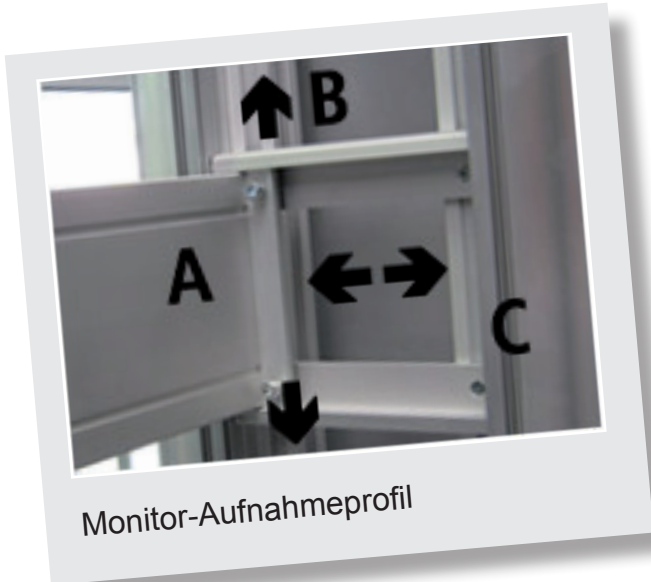

Weitere Vorteile im Überblick

- zerlegbar, für kostenoptimierte Versanddimensionen (Export-Freundlich)
- optimale Belüftung der Monitore
- Monitor-Modellwechsel in Sekundenschnelle modular erweiterbar
- selbsttragendes System, keine zusätzliche Wandsicherung nötig
- Ecklösungen realisierbar
- bogenförmige Ausführung möglich

Monitor-Aufnahmeprofil

Monitor-Aufnahmeprofil

Horizontal liegendes Monitor-Aufnahmeprofil (A) lässt sich stufenlos vertikal im Steherprofil (B) verschieben, sowie innerhalb der Adapter-schienen (C) in der Tiefe.

Universal-Adapter

Für 24" - 70" Monitore,
horizontal positionierbar.

VESA-Adapter

Für 19" - 22" Monitore,
horizontal positionierbar,
optional auch neigbar.